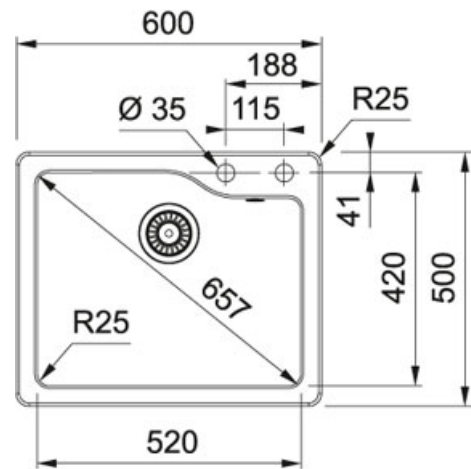

### TECHNICAL DATA

Suure kausi sügavus	200,00 mm
Suure kausi pikkus	520,00 mm
Suure kausi laius	420,00 mm
Kogupikkus	600,00 mm
Kogulaius	500,00 mm
Väljalõike pikkus	570,00 mm
Väljalõike laius	470,00 mm
Aluskapi laius	600,00 mm
Kausside arv	1
Väljavoolu läbimõõt	3 1/2"
Materjali tüüp	Fraceram
Nõrutuspinna asend	mitte ükski
Hind	284,00 €